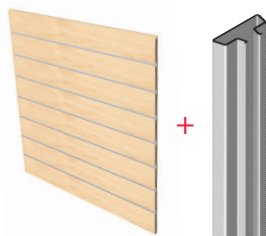

LAMAS DM 477 "EXTRA U.E."

477/12.

	1 a 25ud.	26 a 49ud.	50 uds. en adelante	
○ OB Blanco brillo				€/u
● OB Blanco brillo	-5%	-8%	-15%	€/u
● OB Blanco brillo				€/u
+ Accesorios	-5%	-8%	-15%	€/u