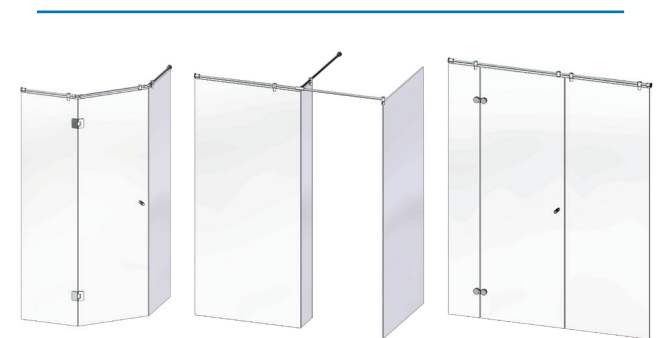

22

ix 6095 €/u

Soporte vidrio-tubo articulado
Support tube-verre
Connexion tube-glass
Aggancio tubo-vetro
6095/022

22

ix 8-10 mm 6094 €/u

BISAGRA LYON - NEGRO MATE

Bisagra pared-vidrio

Charnière mur-verre
Hinge wall-glass offset
Cerniera parete-velro