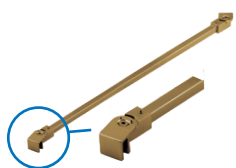

35
o

ix 393 mm 6-10 mm

Barra de refuerzo pared-vidrio 45°
Barre renfort mur-verre 45°
Fixing bar wall-glass 45°
Barra rinforzo parete-vetro 45°
4167/00N

ON
o

ix 393 mm 6-10 mm

Barra de refuerzo regulable
Barre de renfort réglable
Adjustable reinforcement bar
Barra di rinforzo regolabile
4164/035

35
o

ix 1.000 mm 6-10 mm

POMO - NUEVOS ACABADOS

Tirador doble
Bouton double
Double knob
Pomolo doppio
4124/Z35

35
o

al $\frac{z}{x}$ \varnothing 29mm 6-10 mm 8-10 mm

Tirador doble
Bouton double
Double knob
Pomolo doppio
4124/ZON