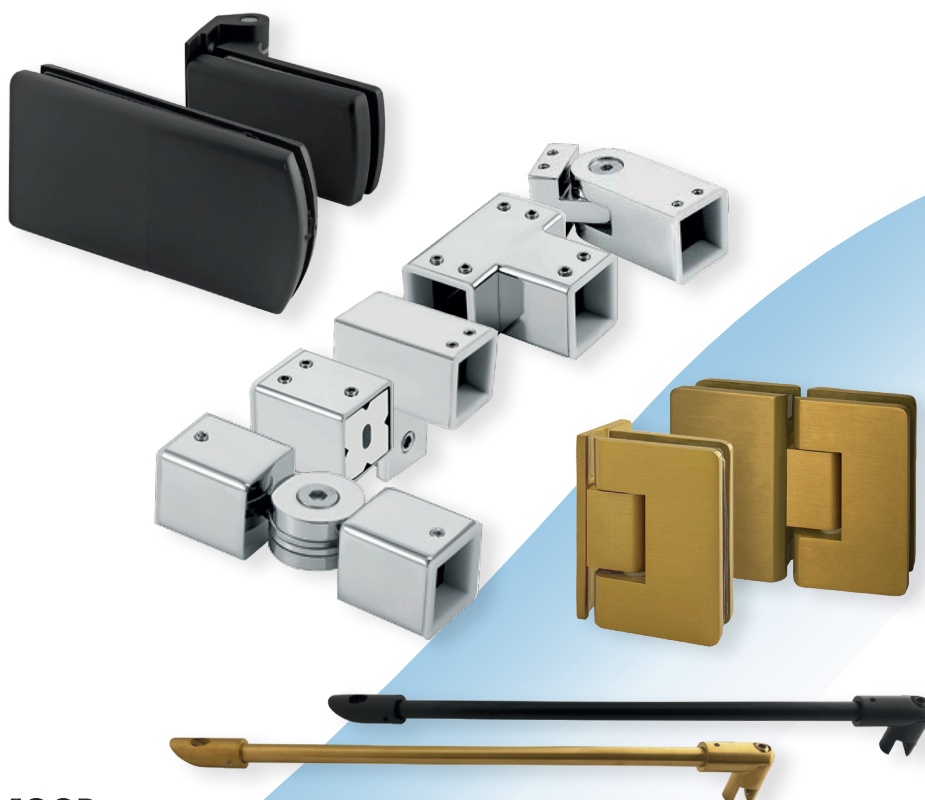

cotek.

NUEVOS PRODUCTOS Y NUEVOS ACABADOS

PVP. Tarifa Venta al Público
Descuento según condiciones

VIGOR:
SEPTIEMBRE 2022
EDICIÓN 09/22

TEL / +34 938 492 055
pedidos@alusystem.es
www.alusystem.com