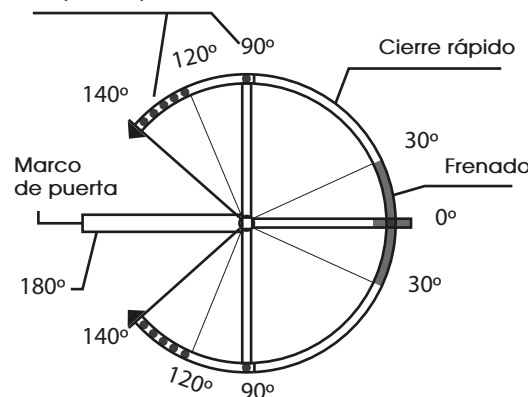

ESQUEMA DE FUNCIONES

Modelo: FH3

La puerta permanece abierta

PARA OTROS PESOS CONSULTAR

PRODUCTOS SECCIÓN COLOR MARRÓN:

GAMA DE PRODUCTO CON CONDICIONES ESPECIALES PARA DISTRIBUIDORES / CONTACTAR CON EL DEPARTAMENTO DE VENTAS