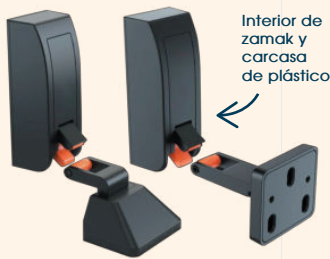

SH-1 / STOP HIDRÁULICO UNIVERSAL

RETENCIÓN ANTI REBOTE, TODO TIPO DE PUERTAS DE MADERA

al Acero / Aluminio	50 kg/ puerta	Con mecanización
40-60 mm	Ancho máximo 900 mm	Puerta madera

INFORMACIÓN GENERAL

- ANTIATRAPAMIENTO / ANTIPELLIZCO
- ANTI PORTAZOS / ANTI CORRIENTES

Se puede usar en combinación con las bisagras hidráulicas ocultas FH9 para obtener la retención de la puerta a 90°.

AMORTIGUADOR

NEGRO
NOIR
BLACK
NERO
ON

AMORTIGUADOR HIDRÁULICO AH-7

PARED	☐
5263/00N	☐
SUELO	☐
5264/00N	☐

Para otros acabados consultar

DATOS TÉCNICOS

1. Fuerza de impacto máxima: 300-600N
2. Velocidad de amortiguación: aproximadamente 0,4 m/s
3. Carrera (distancia al punto final cuando se genera amortiguación): 8 mm
4. Vida útil: 100.000 ciclos