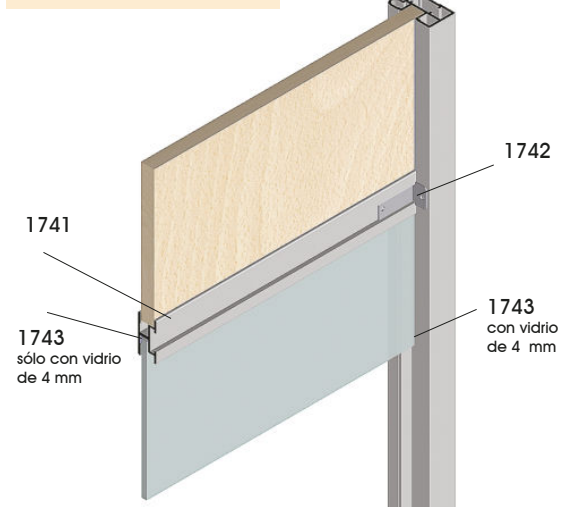

SISTEMA DE PUERTAS TIPO "JAPONESA"