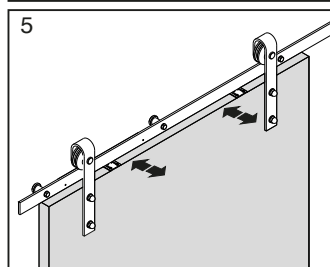

MATERIALES Y ACABADOS

- Carril: Aluminio, anodizado
- Cojinete: aleación de zinc, SN
- Soporte: Hierro, SN

LIMA

HIERRO LACADO EN NEGRO

- HASTA 90 KG POR PUERTA
- GROSOR PUERTA DE 33-43 MM
- SOLO MONTAJE A PARED
- SE VENDE EN KIT POR PUERTAS DE 2 m (NO RECORTABLE)