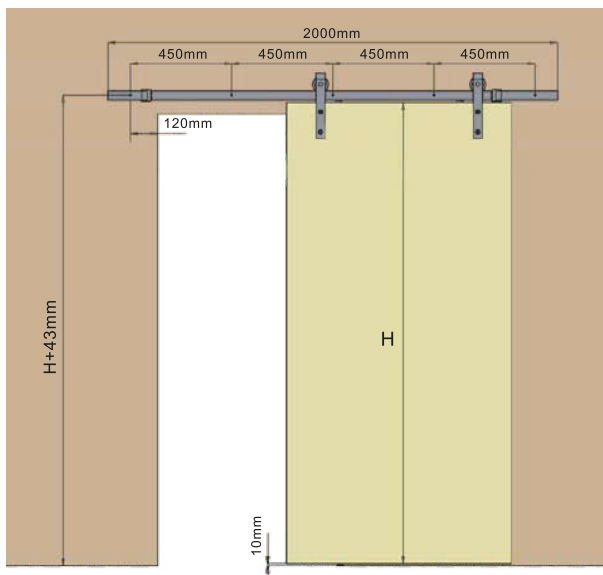

ATENCIÓN - ATTENTION - ATTENZIONE

- El carril no se puede cortar al estar mecanizado por los buffer amortiguadores
- Le rail ne peut pas être coupé lorsqu'il est usiné par les amortisseurs
- The rail can not be cut because machined for the dumpers selfclosing
- la guida non può essere tagliata perché meccanizzata per il fissaggio degli ammortizzatori