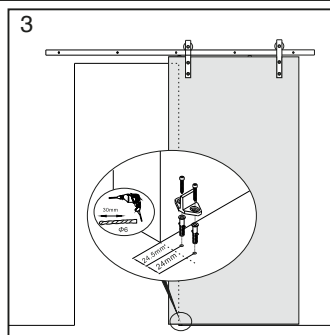

MATERIALES Y ACABADOS

- Carril: Aluminio, anodizado
- Cojinete: aleación de zinc, SN
- Soporte: Hierro, SN

LIMA

HIERRO LACADO EN NEGRO

- HASTA 90 KG POR PUERTA
- GROSOR PUERTA DE 33-43 MM
- SOLO MONTAJE A PARED
- SE VENDE EN KIT POR PUERTAS DE 2 m (NO RECORTABLE)