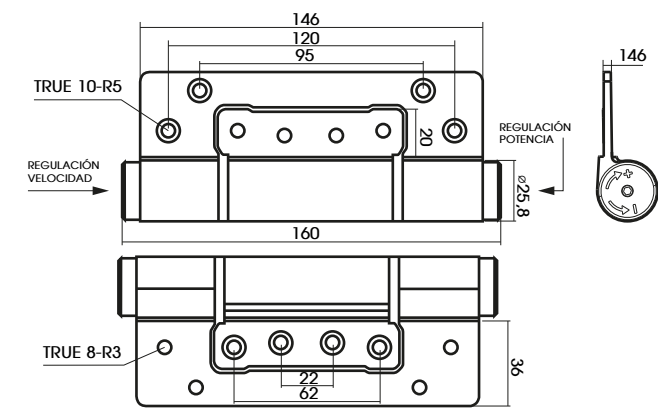

CARACTERÍSTICAS DE APLICACIÓN DEL PRODUCTO

Peso de la puerta (dentro)	Medidas puerta	Cantidad	Sujección
10-40 kg	2000 mm x 700 mm	1 Bisagra hidráulica + 1 bisagra vacía	Mínimo 2 bisagras, una hidráulica, pero se recomienda 2 bisagras hidráulicas
40-60 kg	2100 mm x 850 mm	3 Bisagras hidráulicas	Si la altura es superior a 2100 mm, agregar una bisagra vacía (3 bisagras hidráulicas son más efectivas)
60-100 kg	2500 mm x 1200 mm	4 Bisagras hidráulicas	Para alturas de puertas no convencionales, se deben agregar proporcionalmente para obtener mejores resultados.