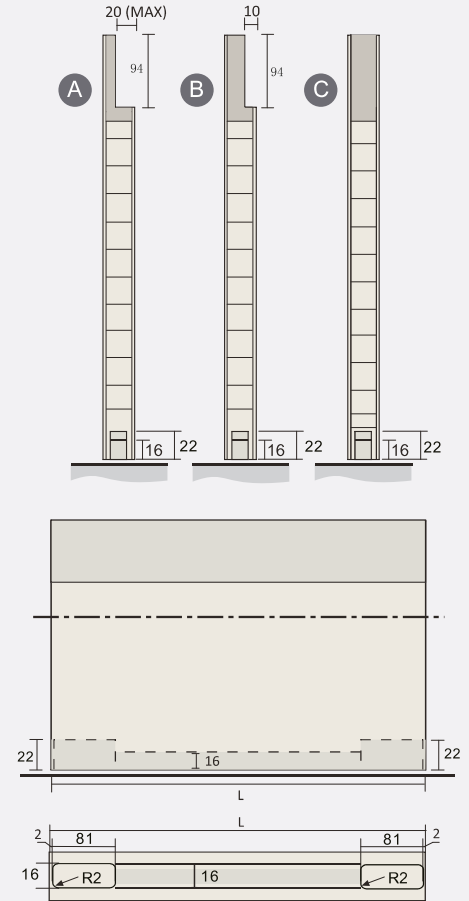

CONFIGURACIÓN ESTÁNDAR