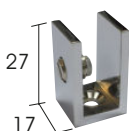

PORTAESTANTE RECTANGULAR
PINCES POUR TABLETTES
BRACKETS FOR SHELVES
PORTAMENSOLE
*1510/0.6mm

Zn	6-8-10mm
55x25	€/u

SOPORTE ESTANTES CILINDRO
PINCES POUR TABLETTES
BRACKETS FOR SHELVES
PORTAMENSOLE
1538/0.. 6mm

Zn	6 mm
15x27	€/u

SOPORTE VIDRIO BASE PLANA
PINCE VERRE BASE PLATE
GLASS CLAMP FLAT BASE
MORSETTO VETRO BASE PIANA
1539/0.. 8/10mm

8-10 mm	195x27
---------	--------

SOPORTE VIDRIO BASE PLANA
PINCE VERRE BASE PLATE
GLASS CLAMP FLAT BASE
MORSETTO VETRO BASE PIANA
1540/032 6-10 mm