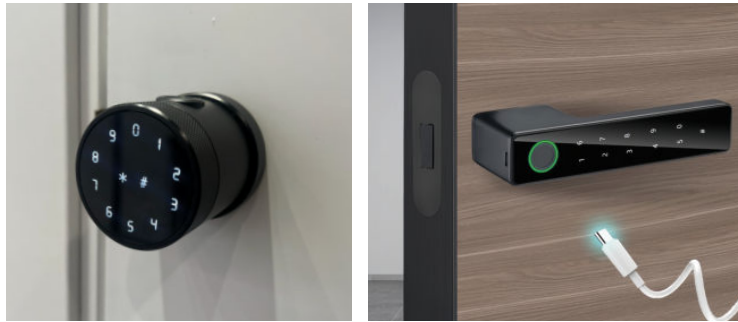

MÚLTIPLES
OPCIONES
DE APERTURA