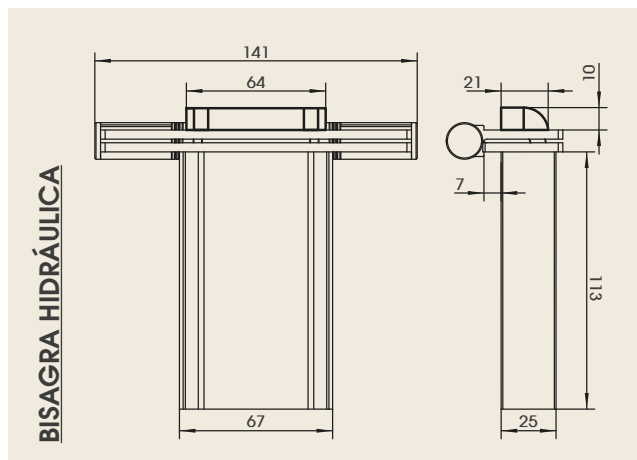

MECANIZACIÓN MADERA

ALTA CALIDAD	DURADERO	SEGURO PARA NIÑOS (ANTI PELLIZCO)	SILENCIOSO	RESISTENCIA AL DESGASTE	MATERIAL DE MÁXIMA CALIDAD
ELEGANTE	BRILLANTE	RESISTENTE AL FUEGO	ANTI ÓXIDO	PINTURA DURADERA	ANTI-PORTAZOS

PRODUCTOS SECCIÓN COLOR MARRÓN:

GAMA DE PRODUCTO CON CONDICIONES ESPECIALES PARA DISTRIBUIDORES / CONTACTAR CON EL DEPARTAMENTO DE VENTAS