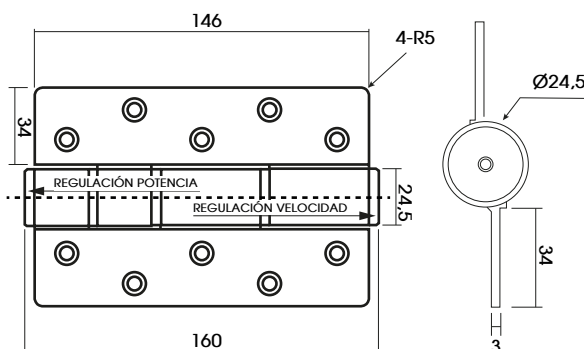

BISAGRA

BISAGRA FH-10
HIDRÁULICA
5270/HON
VACÍA
5270/00N

NOIR
BLACK
NERO
ON

-
-
-

Vida útil: ≥200.000 ciclos

CARACTERÍSTICAS DE APLICACIÓN DEL PRODUCTO

Peso de la puerta (dentro)	Medidas puerta	Cantidad	Sujeción
10-40 kg	2000 mm x 700 mm	1 Bisagra hidráulica + 1 bisagra vacía	Mínimo 2 bisagras, una hidráulica, pero se recomienda 2 bisagras hidráulicas
40-60 kg	2100 mm x 850 mm	3 Bisagras hidráulicas	Si la altura es superior a 2100 mm, agregar una bisagra vacía (3 bisagras hidráulicas son más efectivas)
60-100 kg	2500 mm x 1200 mm	4 Bisagras hidráulicas	Para alturas de puertas no convencionales, se deben agregar proporcionalmente para obtener mejores resultados.