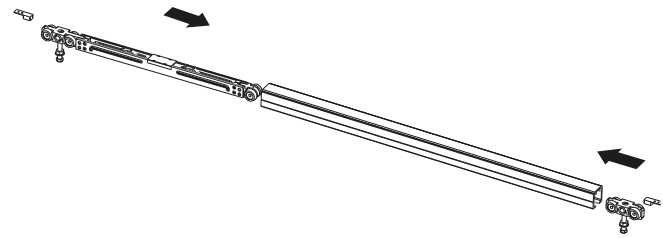

CANTÓN MADERA

PUERTA CORREDERA DE MADERA 80 KG