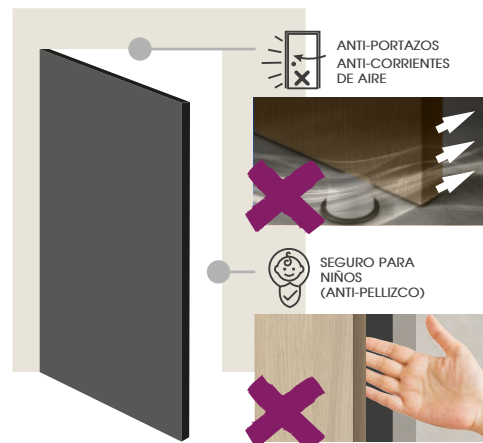

€/Set
○
○

SET 4 BISAGRAS 80KG
100 KG
5256/LON Golpe Final
5256/00N Cierre Progressivo

€/Set
○
○

Vida útil: ≥ 100.000 ciclos

CARACTERÍSTICAS DE APLICACIÓN DEL PRODUCTO

Número de modelo	Configuración	Applicable door specifications/Types					
		Retención puerta abierta	Acabado	Peso puerta (Kg)	Altura puerta (mm)	Ancho puerta (mm)	Grueso puerta (mm)
FH10-40 5253	Hidráulico 1 u./ 2 u. vacía	<input type="checkbox"/> HO (Con retención) <input type="checkbox"/> NHO (Sin retención)	● Negro ● Otros (sobre pedido): ● Dorado ● Plata	40	≤2000	≤800	≥40
FH10-60 5254	2u. Hidráulicas/ 1u. vacía			60	≤2400	≤950	
FH10-80 5255	3u. Hidráulicas			80	≤2800	≤1000	
FH10-100 5256	3u. Hidráulicas/ 1u. vacía			100	≤3000	≤1200	

ESQUEMA DE FUNCIONES

Modelo: FH10 (Con retención)

CIERRE PROGRESIVO: Se recomienda para puertas interiores.
CIERRE FINAL: Se recomienda para puertas exteriores y hoteles.

MECANIZACIÓN MADERA

ALTA CALIDAD	DURADERO	SEGURO PARA NIÑOS (ANTI PELLIZCO)	SILENCIOSO	RESISTENCIA AL DESGASTE	MATERIAL DE MÁXIMA CALIDAD
ELEGANTE	BRILLANTE	RESISTENTE AL FUEGO	ANTI ÓXIDO	PINTURA DURADERA	ANTI-PORTAZOS