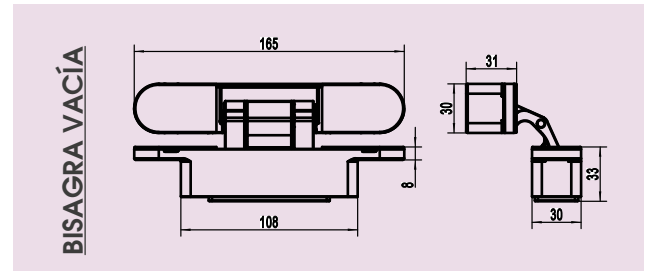

ESQUEMA DE FUNCIONES

Modelo: FH9
(Sin retención)

CIERRE PROGRESIVO: Se recomienda para puertas interiores.
CIERRE FINAL: Se recomienda para puertas exteriores y hoteles.

MECANIZACIÓN MADERA

ALTA CALIDAD	DURADERO	SEGURO PARA NIÑOS (ANTI PELLIZCO)	SILENCIOSO	RESISTENCIA AL DESGASTE	MATERIAL DE MÁXIMA CALIDAD
ELEGANTE	BRILLANTE	RESISTENTE AL FUEGO	ANTI ÓXIDO	PINTURA DURADERA	ANTI-PORTAZOS

PRODUCTOS SECCIÓN COLOR MARRÓN:

GAMA DE PRODUCTO CON CONDICIONES ESPECIALES PARA DISTRIBUIDORES / CONTACTAR CON EL DEPARTAMENTO DE VENTAS