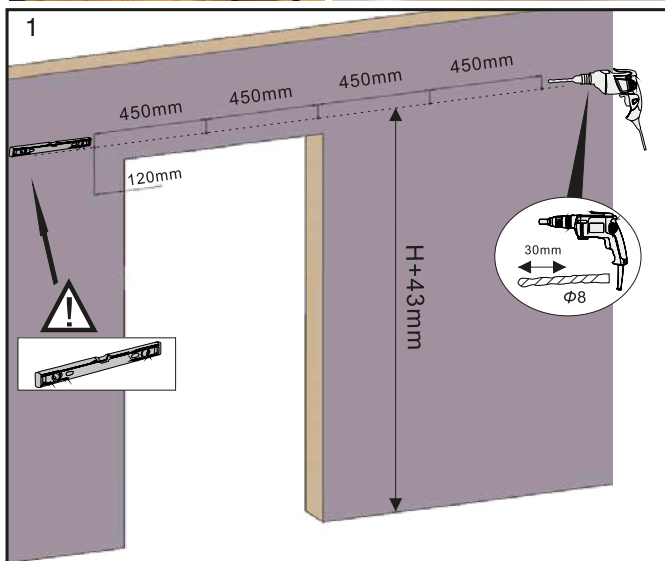

MATERIALES Y ACABADOS

- Carril: Aluminio, anodizado
- Cojinete: aleación de zinc, SN
- Soporte: Hierro, SN

LIMA

HIERRO LACADO EN NEGRO

- HASTA 90 KG POR PUERTA
- GROSOR PUERTA DE 33-43 MM
- SOLO MONTAJE A PARED
- SE VENDE EN KIT POR PUERTAS DE 2 m (NO RECORTABLE)