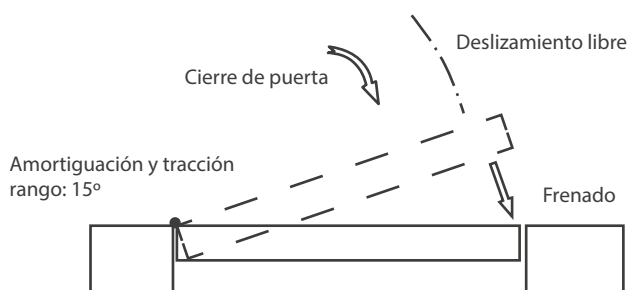

ESQUEMA DE FUNCIONES

PRODUCTOS SECCIÓN COLOR MARRÓN:

GAMA DE PRODUCTO CON CONDICIONES ESPECIALES PARA DISTRIBUIDORES / CONTACTAR CON EL DEPARTAMENTO DE VENTAS