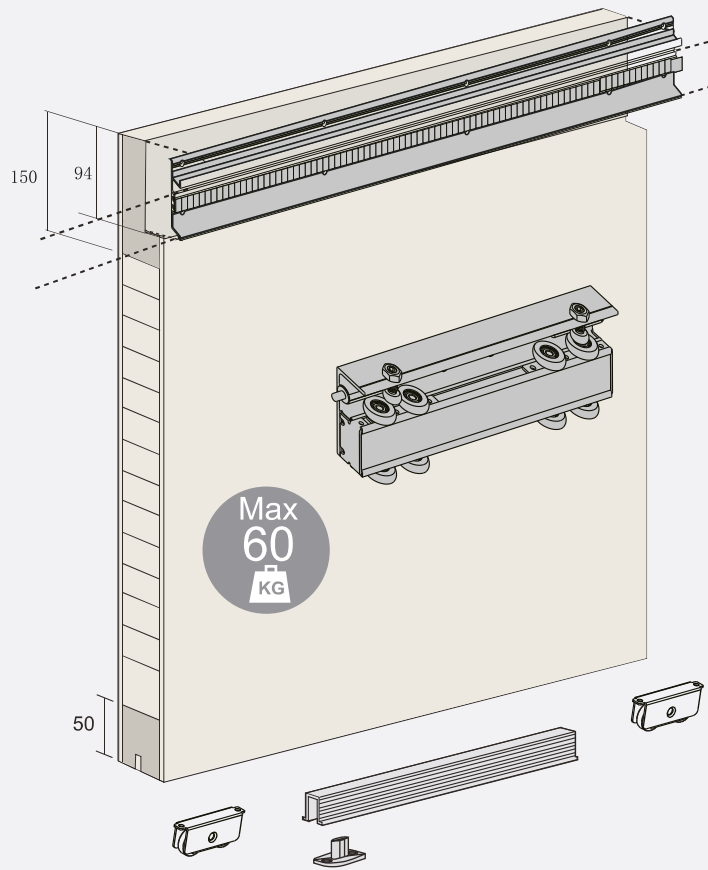

SOBRE PEDIDO
INTERRUPTOR FACE ID

CONEXIÓN ELÉCTRICA

Sistema de rodillos deslizantes de accionamiento electromagnético

MEDIDAS PERFILES

CONFIGURACIÓN ESTÁNDAR

CONFIGURACIÓN ESTÁNDAR

CANTÓN INVISIBLE MADERA (Manual)