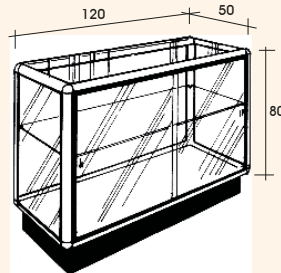

*CLICK

KITS

BLANCO PL. M	NEGRO	COLOR
BLANC ALLU. M	NOIR	COULEUR
WHITE ALLU. M	BLACK	COLOR
BIANCO ALL. NAT	NERO	COLORE
OB	O1	ON
		OP

VITRINA 2 CUERPOS MEDIDAS: 120 x 200 x 40cm.
CORREDERAS PLÁSTICO. EL PRECIO INCLUYE SÓLO LA ESTRUCTURA DE ALUMINIO, JUNQUILLOS Y 2 CERRADURAS SERRETA. NO SE SUMINISTRAN CRISTALES Y MADERAS.

Vitrine 2 corps. Couissant en plastique. Le prix comprend la structure en aluminium, les profils en plastique et 2 serrures avec crémaillère. Nous ne fournissons pas de verre et de bois.

Showcase 2 bodies. Plastic sliding door. The price includes the aluminium structure, the plastic profiles and 2 ratchet locks. We don't supply glass and wood.

Vetrina 2 corpi. Scorrevoli in plastica. Il prezzo comprende la struttura di alluminio, i profili di plastica e 2 serrature cremagliera. Non forniamo vetri e legno.

3 *VT125/0.. *o *o *o

BLANCO PL. M	NEGRO	COLOR
BLANC ALLU. M	NOIR	COULEUR
WHITE ALLU. M	BLACK	COLOR
BIANCO ALL. NAT	NERO	COLORE
OB	O1	ON
		OP

KITS

MOSTRADOR CLÁSICO MEDIDAS: 120 x 80 x 50cm
CORREDERAS PLÁSTICO + 1 CERRADURA SERRETA. EL PRECIO INCLUYE SÓLO LA ESTRUCTURA DE ALUMINIO Y LOS JUNQUILLOS. NO SE SUMINISTRAN CRISTALES Y MADERAS

Vitrine-comptoir classique. Couissant en plastique + 1 serrure avec crémaillère. Le prix comprend la structure en aluminium, les profils en plastique. Nous ne fournissons pas de verre et de bois.