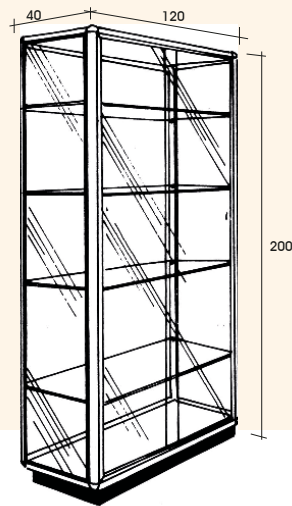

VITRINA 1 CUERPO MEDIDAS: 120 x 200 x 40cm.
CORREDERAS ALUMINIO. EL PRECIO INCLUYE SÓLO LA ESTRUCTURA DE ALUMINIO, JUNQUILLOS Y 1 CERRADURA SERRETA. NO SE SUMINISTRAN CRISTALES Y MADERAS.

Vitrine 1 corp. Couissant en aluminium. Le prix comprend la structure en aluminium, les profils en plastique et 1 serrure avec crémaillère. Nous ne fournissons pas de verre et de bois.

Showcase 1 body. Aluminium sliding door. The price includes the aluminium structure, the plastic profiles and 1 ratchet lock. We don't supply glass and wood.

Vetrina 1 corpo. Scorrevoli in alluminio. Il prezzo comprende la struttura di alluminio, i profili di plastica e 1 serratura cremagliera. Non forniamo vetri e legno.

*VT200/0.. *o *o *o