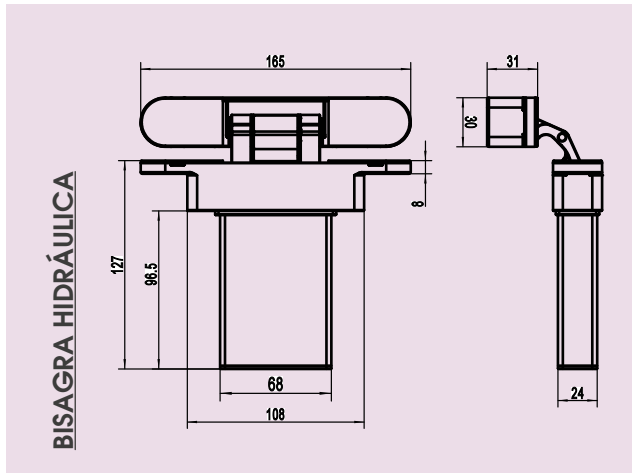

ESQUEMA DE FUNCIONES

Modelo: FH9
(Sin retención)

CIERRE PROGRESIVO: Se recomienda para puertas interiores.
CIERRE FINAL: Se recomienda para puertas exteriores y hoteles.

MECANIZACIÓN MADERA

ALTA CALIDAD	DURADERO	SEGURO PARA NIÑOS (ANTI PELLIZCO)	SILENCIOSO	RESISTENCIA AL DESGASTE	MATERIAL DE MÁXIMA CALIDAD
ELEGANTE	BRILLANTE	RESISTENTE AL FUEGO	ANTI ÓXIDO	PINTURA DURADERA	ANTI-PORTAZOS

PRODUCTOS SECCIÓN COLOR MARRÓN:

GAMA DE PRODUCTO CON CONDICIONES ESPECIALES PARA DISTRIBUIDORES / CONTACTAR CON EL DEPARTAMENTO DE VENTAS