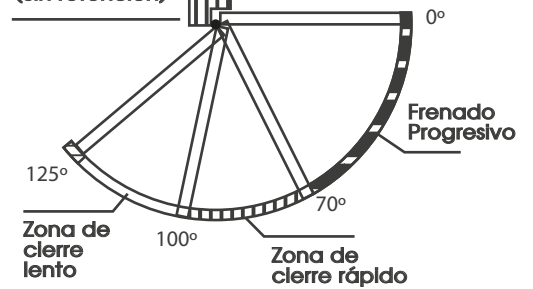

ESQUEMA DE FUNCIONES

Modelo: FH9
(Sin retención)

CIERRE PROGRESIVO: Se recomienda para puertas interiores.
CIERRE FINAL: Se recomienda para puertas exteriores y hoteles.