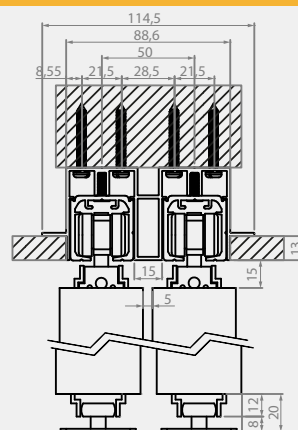

NOVEDAD

REF. 5451 OPCIÓN ALETA NO VISTA