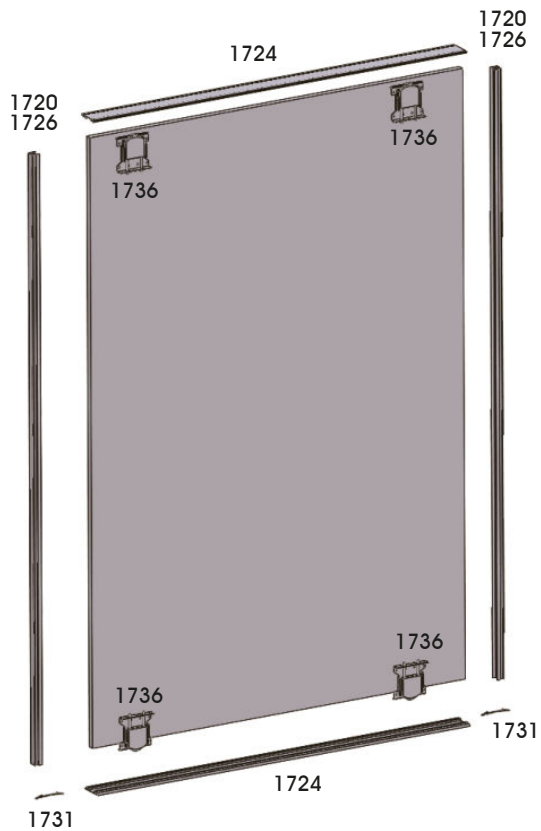

*ARPLUS

SISTEMA DE PUERTAS TIPO "CLASICO"