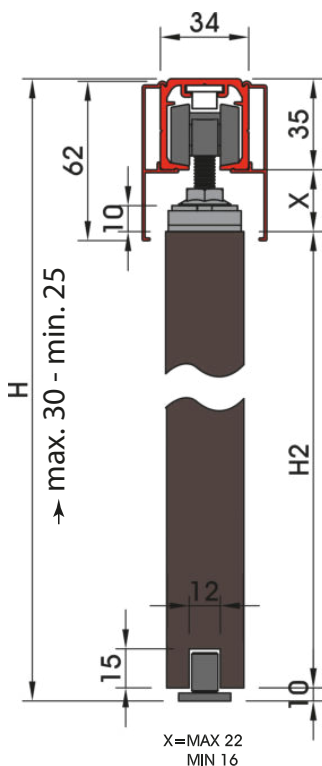

SECCIÓN PARA
PUERTAS DE MADERA