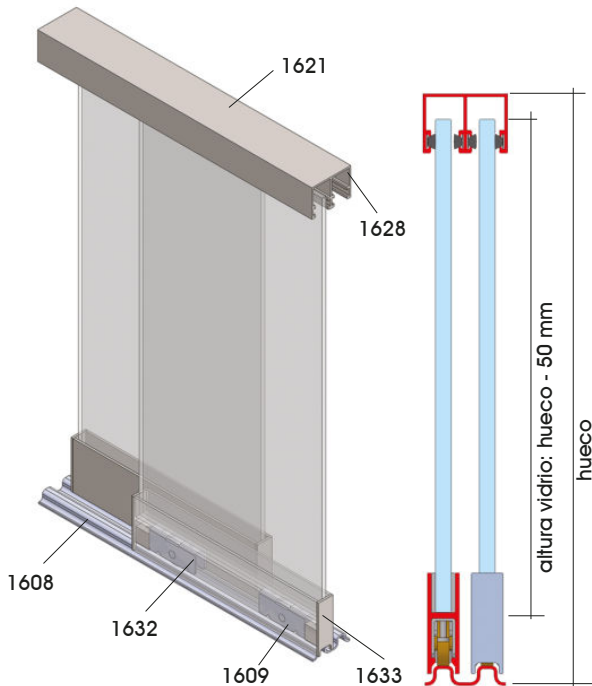

SH1 - STOP HIDR. UNIVERSAL INF. Y DATOS TÉCNICOS

B150 - BISAGRA OCULTA CARACTERÍSTICAS

SMART-LOCKS MADERA

HIDRO

KARR 3 VIDRIO DE HASTA 10 MM

ALTURA PUERTA HASTA 2,5 m Ó 25 kg/COJINETE
VERRE MAX. 10 mm, HAUTEUR MAX. 2,5 m OU 25 kg/CHARLOT
GLASS MAX. 10 mm, HEIGHT MAX. 2,5 m OR 25 kg/ROLLER
VETRO MASS. 10 mm, ALTEZZA MASSIMA 2,5 m
O 25 kg/CUSCINETTO