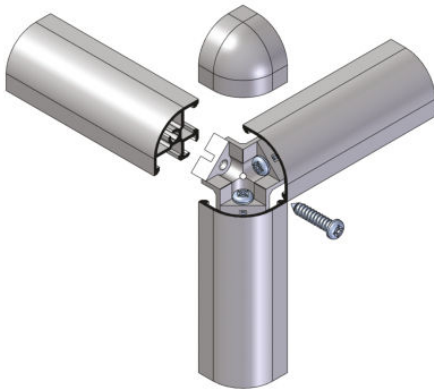

*CLICK SISTEMA DE PERFILES DE ALUMINIO PARA TODO TIPO DE VITRINAS Y MOSTRADORES

Aluminum profile system for all types of showcases
Système de profils en aluminium pour tous les types de vitrines
Sistema di profili di alluminio per vetrine