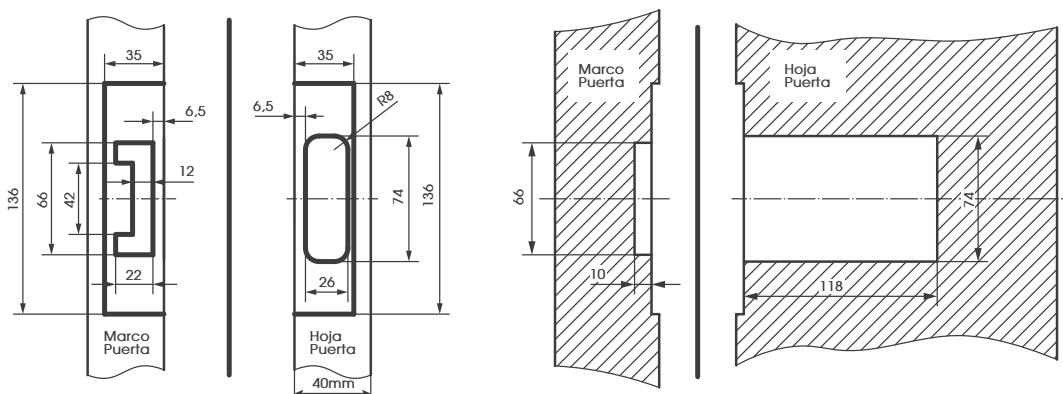

MECANIZACIÓN MADERA

ALTA CALIDAD	DURADERO	SEGURO PARA NIÑOS (ANTI PELLIZCO)	SILENCIOSO	RESISTENCIA AL DESGASTE	MATERIAL DE MÁXIMA CALIDAD
ELEGANTE	BRILLANTE	RESISTENTE AL FUEGO	ANTI ÓXIDO	PINTURA DURADERA	ANTI-PORTAZOS

PRODUCTOS SECCIÓN COLOR MARRÓN:

GAMA DE PRODUCTO CON CONDICIONES ESPECIALES PARA DISTRIBUIDORES / CONTACTAR CON EL DEPARTAMENTO DE VENTAS