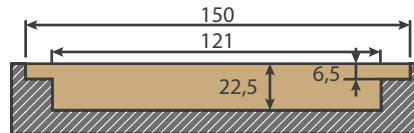

Material: aleación de zinc

MECANIZACIÓN MADERA

SMART-LOCKS MADERA

CERRADURAS "SMART" - INTELIGENTES

CERRADURA SMART-LOCK MADERA
serrure à bois smart-lock
smart-lock wood lock
serratura in legno smart-lock
5545/00N €/u.