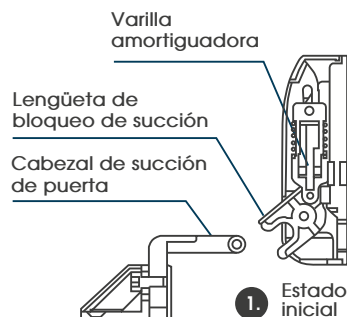

DIAGRAMA DEL PRINCIPIO DE FUNCIONAMIENTO DEL PRODUCTO

En el proceso de uso, la succión de la puerta debido a una fuerza externa golpea el rodillo fijado en la parte inferior del cabezal de succión de la puerta, el pestillo dentro de la succión de la puerta saldrá del estado de bloqueo, mientras tanto la varilla amortiguadora absorberá el gran impacto y alcanzará un efecto amortiguador.