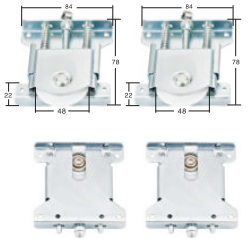

*FACILPLUS

SET COJINETES SUPERIOR +
BUFFER AUTOCIERRE
SET GALETES HAUTES + AMORTISSEUR
SET UPPER ROLLER + SELF-CLOSING SYSTEM
SET CUSCINETTO + AMORTIZZATORE
*1736/034