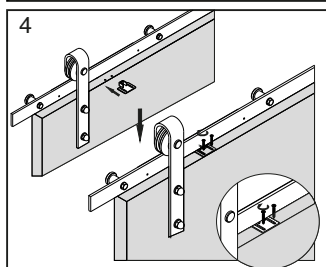

MATERIALES Y ACABADOS

- Carril: Aluminio, anodizado
- Cojinete: aleación de zinc, SN
- Soporte: Hierro, SN

LIMA

HIERRO LACADO EN NEGRO

- HASTA 90 KG POR PUERTA
- GROSOR PUERTA DE 33-43 MM
- SOLO MONTAJE A PARED
- SE VENDE EN KIT POR PUERTAS DE 2 m (NO RECORTABLE)