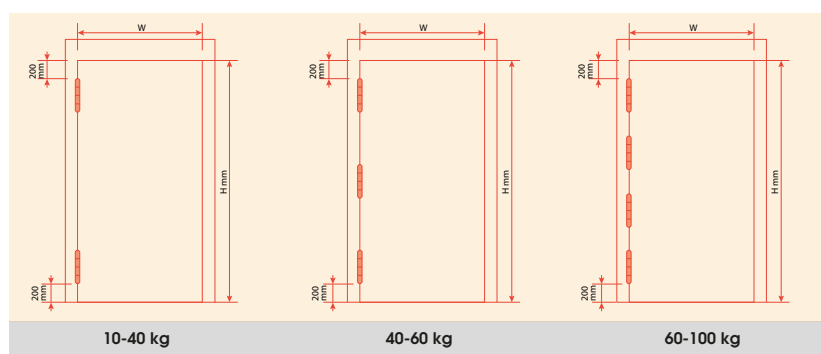

POSICIÓN DE INSTALACIÓN

PRODUCTOS SECCIÓN COLOR MARRÓN:

GAMA DE PRODUCTO CON CONDICIONES ESPECIALES PARA DISTRIBUIDORES / CONTACTAR CON EL DEPARTAMENTO DE VENTAS