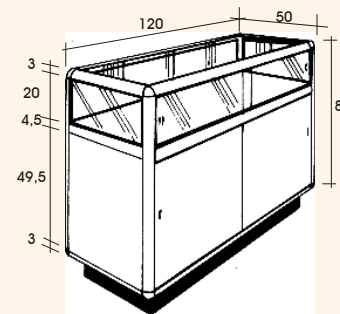

MOSTRADOR CON PARTE INFERIOR CERRADA PUERTAS CORREDERAS, 2 CERRADURAS SERRETA MEDIDAS: 80 x 120 x 50cm
EL PRECIO INCLUYE SÓLO LA ESTRUCTURA DE ALUMINIO. NO SE SUMINISTRAN CRISTALES Y MADERAS

Vitrine-comptoir classique avec rangement. Couissant en plastique + 2 serrures avec crémaillère. Le prix comprend la structure en aluminium, les profils en plastique. Nous ne fournissons pas de verre et de bois.

Showcase-desk classic with warehouse. Plastic sliding door + 2 ratchet locks. The price includes the aluminium structure and the plastic profiles. We don't supply glass and wood.

Vetrina-banco classica con magazzino. Scorrevoli in plastica + 2 serrature cremagliera. Il prezzo comprende la struttura di alluminio e i profili di plastica. Non forniamo vetri e legno.

*MA127/0.. *o *o *o