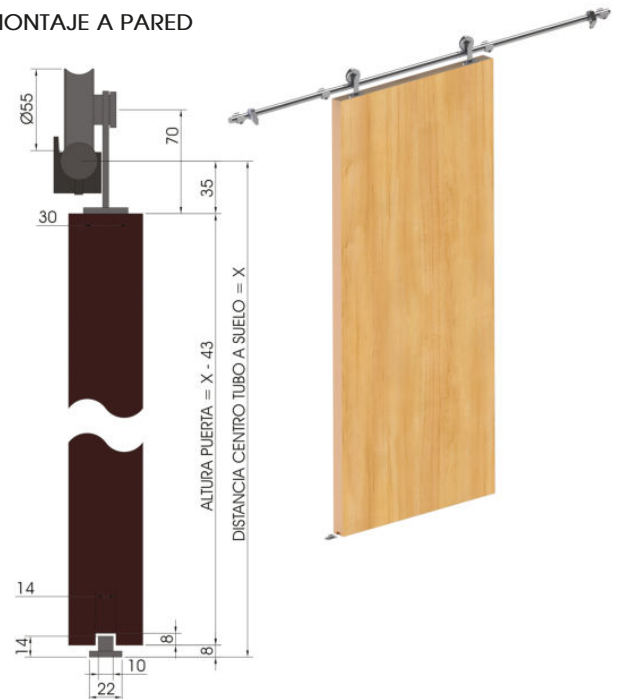

MONTAJE A PARED