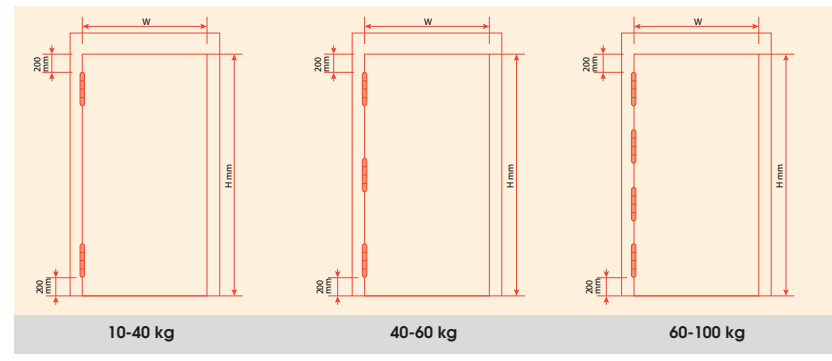

POSICIÓN DE INSTALACIÓN