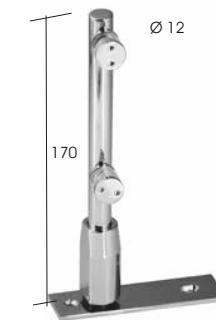

BISAGRA PIVOTANTE
CHARNIÈRE DE PIVOTEMENT
PIVOTING HINGE
CERNIERA CARDINE
*1967/032

JUEGOS DE 2 UNIDADES
JEUX DE 2 UNITÉS
SET 2 PIECES
SET 2 PEZZI

Cu	8-10 mm	20 kg/2u
	2 x Ø12	€/u

BISAGRA GOLPE ARREMETIDA
CHARNIÈRE ANGULAIRE
CORNER HINGE
CERNIERA A SCATTO
*1468/032

Zn	5-6 mm	3 kg/2u
	Ø19 mm	€/u

PLACA PARA TRANSFORMAR LA BISAGRA 1468 EN VIDRIO-VIDRIO
PLAQUE POUR TRANSFORMER LE CHARNIÈRE 1468 EN VERRE-VERRE
PLATE TO TRANSFORM THE 1468 HINGE IN GLASS-GLASS
PIASTRA PER TRASFORMARE LA CERNIERA 1468 IN VETRO-VETRO
*1469/032

		€/u