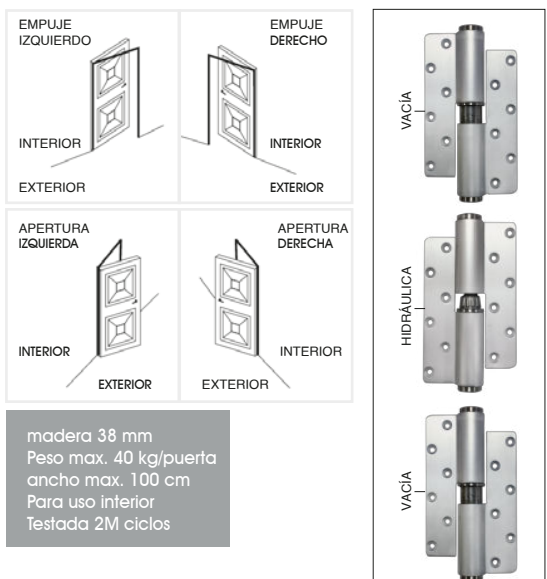

GUÍA DE DIRECCIÓN DE BISAGRAS

madera 38 mm
Peso max. 40 kg/puerta
ancho max. 100 cm
Para uso interior
Testada 2M ciclos