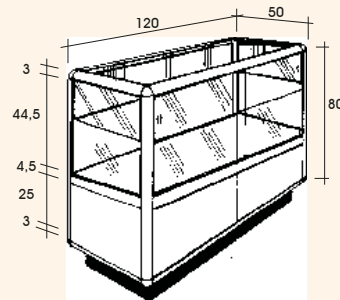

MOSTRADOR CON PARTE INFERIOR CERRADA PUERTAS CORREDERAS, 2 CERRADURAS SERRETA MEDIDAS: 120 x 80 x 50cm
EL PRECIO INCLUYE SÓLO LA ESTRUCTURA DE ALUMINIO. NO SE SUMINISTRAN CRISTALES Y MADERAS

Vitrine-comptoir classique avec rangement. Couissant en plastique + 2 serrures avec crémaillère. Le prix comprend la structure en aluminium, les profils en plastique. Nous ne fournissons pas de verre et de bois.

Showcase-desk classic with warehouse. Plastic sliding door + 2 ratchet locks. The price includes the aluminium structure and the plastic profiles. We don't supply glass and wood.

Vetrina-banco classica con magazzino. Scorrevoli in plastica + 2 serrature cremagliera. Il prezzo comprende la struttura di alluminio e i profili di plastica. Non forniamo vetri e legno.

*MA127/C.. *o *o *o