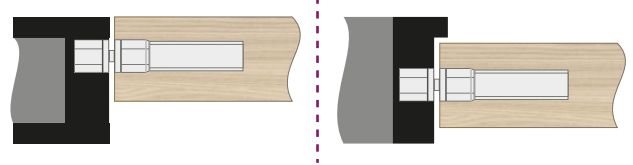

ESQUEMA DE FUNCIONES

Modelo: FH9
(Sin retención)

CIERRE PROGRESIVO: Se recomienda para puertas interiores.
CIERRE FINAL: Se recomienda para puertas exteriores y hoteles.

MECANIZACIÓN MADERA

ALTA CALIDAD	DURADERO	SEGURO PARA NIÑOS (ANTI PELLIZCO)	SILENCIOSO	RESISTENCIA AL DESGASTE	MATERIAL DE MÁXIMA CALIDAD
ELEGANTE	BRILLANTE	RESISTENTE AL FUEGO	ANTI ÓXIDO	PINTURA DURADERA	ANTI-PORTAZOS

PRODUCTOS SECCIÓN COLOR MARRÓN:

GAMA DE PRODUCTO CON CONDICIONES ESPECIALES PARA DISTRIBUIDORES / CONTACTAR CON EL DEPARTAMENTO DE VENTAS