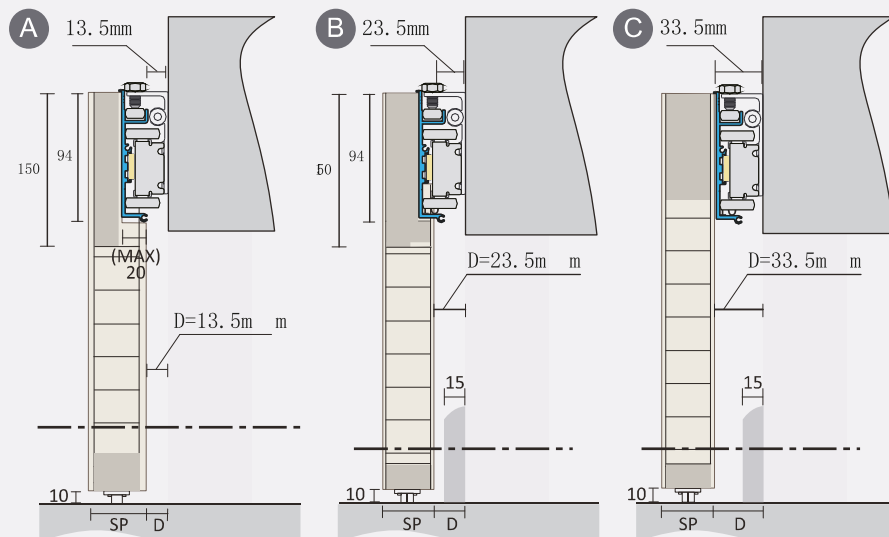

SOBRE PEDIDO
INTERRUPTOR FACE ID

CONEXIÓN ELÉCTRICA

Sistema de rodillos deslizantes de accionamiento electromagnético

MEDIDAS PERFILES

CONFIGURACIÓN ESTÁNDAR

CONFIGURACIÓN ESTÁNDAR

CANTÓN INVISIBLE MADERA (Manual)