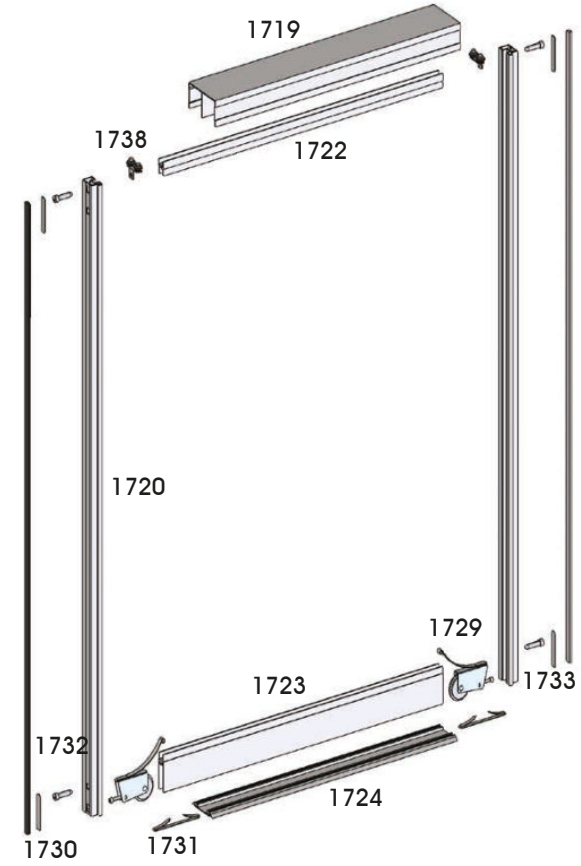

*ARPLUS

SISTEMA DE PUERTAS TIPO "CLASICO"