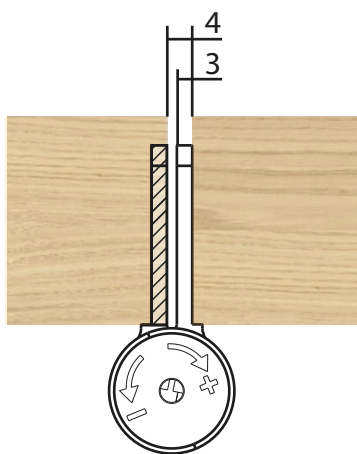

BISAGRA

BISAGRA FH-10
HIDRÁULICA
5270/HON
VACÍA
5270/00N

NOIR
BLACK
NERO
ON

-
-
-

Vida útil: ≥200.000 ciclos

CARACTERÍSTICAS DE APLICACIÓN DEL PRODUCTO

Peso de la puerta (dentro)	Medidas puerta	Cantidad	Sujeción
10-40 kg	2000 mm x 700 mm	1 Bisagra hidráulica + 1 bisagra vacía	Mínimo 2 bisagras, una hidráulica, pero se recomienda 2 bisagras hidráulicas
40-60 kg	2100 mm x 850 mm	3 Bisagras hidráulicas	Si la altura es superior a 2100 mm, agregar una bisagra vacía (3 bisagras hidráulicas son más efectivas)
60-100 kg	2500 mm x 1200 mm	4 Bisagras hidráulicas	Para alturas de puertas no convencionales, se deben agregar proporcionalmente para obtener mejores resultados.