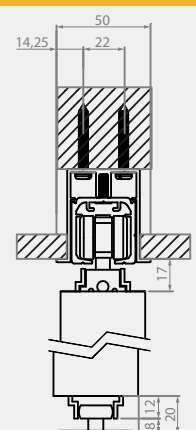

REF. 5450 OPCIÓN ALETA VISTA