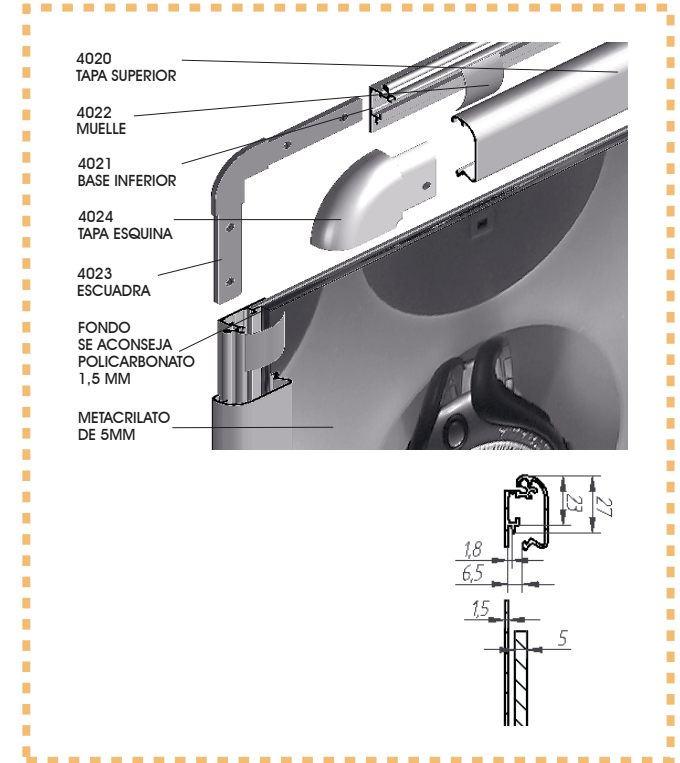

TAPA ESQUINA
COUVERCLE DE COIN
CORNER COVER
COPERTINA ANGOLO
***4024/032**

PL. M	BRUTO	INOX SAT	CR. BRILLO	ZINCADO
ALL. M	BRUT	INOX SAT	CR. POLI	PL. ZNK
ALL. M	RAW	S. S. S.	BR. CHR	PL. ZNK
ALL. NAT	GREZZO	INOX SAT	INOX SAT	PL. ZNK
				ZINCATO
01	00	28	32	34
Al	5 m	32x14 mm		€/m
				o
Al	5 m	32x14 mm		€/m
				o
inox	∞ 4000			€/u
s.s.				o
				Fe €/u
				o
				plas €/u
				*o