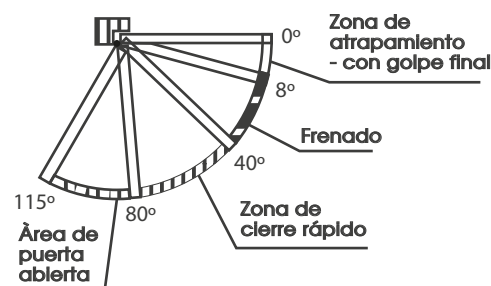

ESQUEMA DE FUNCIONES

Modelo: FH10 (Con retención)

CIERRE PROGRESIVO: Se recomienda para puertas interiores.
CIERRE FINAL: Se recomienda para puertas exteriores y hoteles.