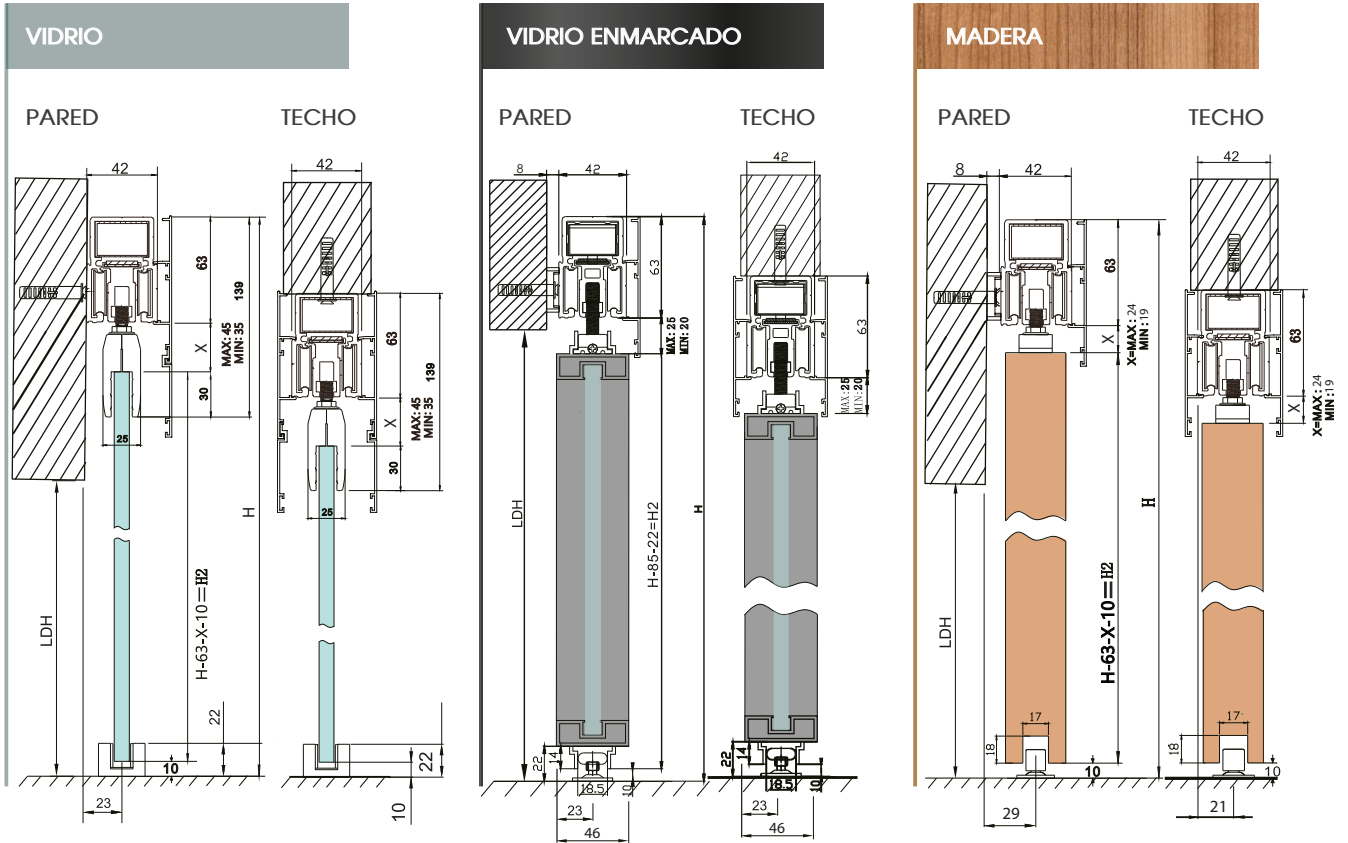

SOBRE PEDIDO
INTERRUPTOR DE HUELLAS DACTILARES

SOBRE PEDIDO
INTERRUPTOR FACE ID

MONTAJE DEL CARRIL

TESTADO 500.000 CICLOS

MONTAJE SISTEMA A PARED / A TECHO: (VIDRIO / VIDRIO ENMARCADO / MADERA)

DISTINTOS MODOS DE APERTURA
Propuesta en la imagen:
interruptor táctil