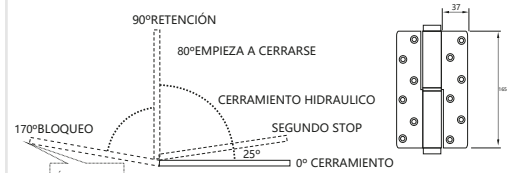

BISAGRA HIDRÁULICA Guía de instalación (AluH)

1. Hay 3 piezas en cada juego para un peso de 100Kg.
2. Corte de madera como guía.