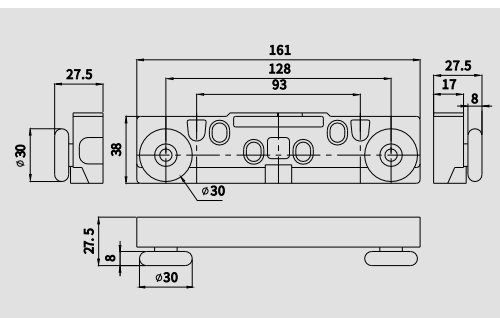

MEDIDAS CARRO

CANTÓN MADERA

PUERTA CORREDERA DE MADERA 80 KG

MONTAJE A TECHO O PARED
EL CARRIL 5111 ESTÁ MECANIZADO
CON UN TALADRO CADA 45 CM PARA
SER FIJADO DIRECTAMENTE A LA PARED
SIN NECESIDAD DE ESCUADRAS