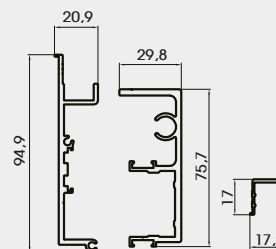

CONEXIÓN ELÉCTRICA

Sistema de rodillos deslizantes de accionamiento electromagnético

MEDIDAS PERFILES