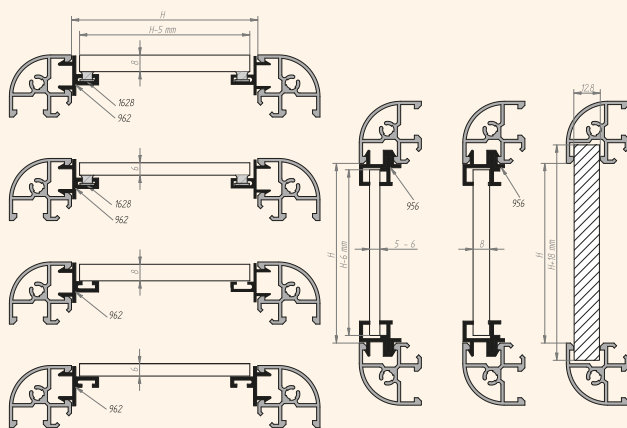

PERFIL QUADRANT
PERFIL QUADRANT
QUADRANT PROFILE
PROFILO QUADRANT
*868/1..

1 SALIDA
1 RAINURÉS
1 SLOT
1 CANALE
*858/1..

2 SALIDA+1 ALETA
2 RAINURÉS+1 SUPPORT
2 SLOTS +1 SUPPORT
2 CANALI + 1 APPOGGIO
*871/1..

PERFIL TAPABOCAS
PROFIL COUVERTURE
COVER PROFIL
PROFILO COPRI-CANALE
*961/1..

GRAPA ENSAMBLE
JOIN ASSEMBLAGE
ASSEMBLY JOINT
GRAPPA ASSEMBLAGGIO
*882/000

PL. BR ALU. BR ALU. BR ALL. LUC	BLANCO BLANC WHITE BIANCO	NEGRO NOIR BLACK NERO	PL. M ALL. M ALL. NAT	COLOR COULEUR COLOR COLORE
02	0B	0N	01	0P
Al	5 m	30x30	€/m	
*o	*o	*o	*o	
Al	5 m	35x20	€/m	
*o	*o	*o	*o	
Al	5 m	45x20	€/m	
*o	*o	*o	*o	
Al	5 m	14x6	€/m	
*o	*o	*o	*o	
Al	∞	858-859-871-871-866	€/m	
*o				

VIDRIO SUPERIOR
VERRE SUPERIEUR
UPPER GLASS
VETRO SUPERIORE

VIDRIOS FIJOS
VERRES FIXES
FIXED GLASSES
VETRI FISSILATERALI

MADERA
BOIS
WOOD
LEGNO