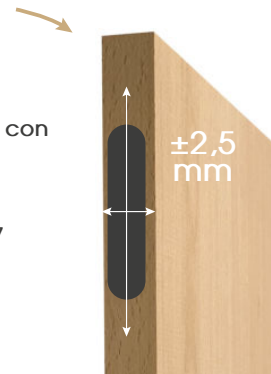

DATOS TÉCNICOS

- AJUSTE 2D: izquierda/derecha ±2,5 mm; arriba/abajo ±2,5 mm;
- Ángulo máximo de apertura: 125°
- No se mantiene la puerta abierta, para mantener abierta a 90°: se puede combinar con stop SH-1
- Velocidad de cierre ajustable
- Potente fuerza de cierre. Fuerza de cierre: 7 N.m por pieza
- Rango de temperatura aplicable: -5°C ~ 45°C
- Funcionamiento suave y silencioso