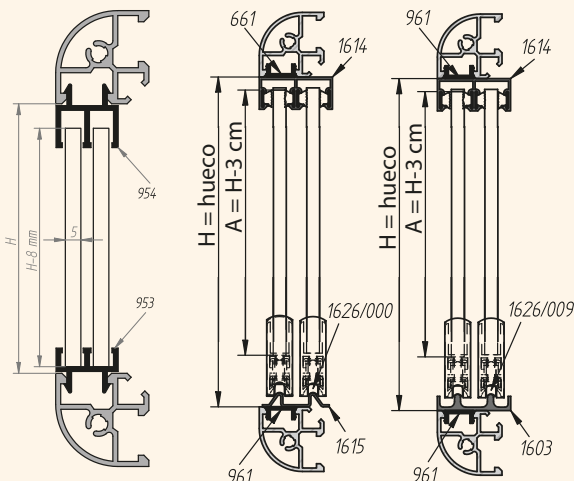

CR. BRILLO CHR. POLI BR. CHR. CR. LUC.	CR. MATE CHR. M M. CHR. CR. OPAC	CR. ORO CHR. DOR GOLD. C CR. ORO	BLANCO BLANC WHITE BIANCO	NEGRO NOIR BLACK NERO	COLOR COULEUR COLOR COLORE	BRUTO BRUT RAW GREZZO
32	31	33	0B	0N	0P	00

NUCLEO UNION
JOINT 90° 868
JOINT 90° 868
GIUNTO 90° 868
*898/000

TAPA SUPERIOR 868
EMBOIT SUPERIEURE
UPPER COVER 868
COPRITESTA SUPERIORE
*892/0..

TAPA PLÁSTICO
EMBOIT
END-CAP
COPRITESTA
*895/00N

SOPORTE ESTANTE
SUPPORT TABLETTE
SHELF SUPPORT
APPOGGIO RIPIANO
*928/04N

REFUERZO HIERRO
REINFORCEMENT EN FER 90°
REINFORCING IRON PIECE 90°
RINFORZO IN FERRO 90°
*943/034

SET BISAGRA CAZOLETA
CHARNIERE PIVOIEMENT
PIVOTING HINGE
CERNIERA CARDINE
1522/S32

BISAGRA PARED-VIDRIO
CHARNIERE MUR-VERRE
HINGE WALL-GLASS
CERNIERA PARETE-VERRO
1963/032

Al	∞	868	€/u			
						*o
Zn	∞	898	€/u			
						*o
plas	∞	868	€/u			
						*o
plas	∞	868-874	€/u			
						*o
Fe	€/u					
						*o
inox s.s.	4-6 mm	40x22	12 kg/2u			
						∞ 961
						€/u
Cu	4-6 mm	25x20	2,5 kg/u			
						∞ 961
						€/u

CORREDERA PLÁSTICO
COULISSE EN PLASTIQUE
PLASTIC SLIDING DOOR
SCORREVOLE IN PLASTICA
H. MAX.: 1,2 M

CORREDERA ALUMINIO
COULISSE EN ALUMINIUM
SLIDING DOOR IN ALUMINIUM
SCORREVOLE IN ALLUMINIO
H. MAX.: 2 M