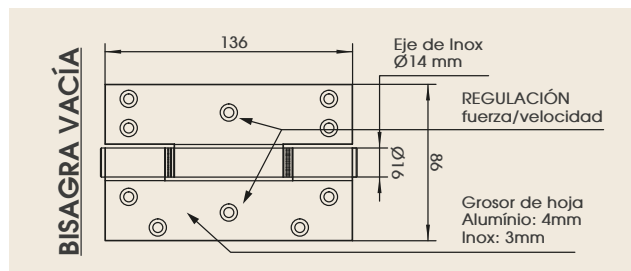

MECANIZACIÓN MADERA

ALTA CALIDAD	DURADERO	SEGURO PARA NIÑOS (ANTI PELLIZCO)	SILENCIOSO	RESISTENCIA AL DESGASTE	MATERIAL DE MÁXIMA CALIDAD
ELEGANTE	BRILLANTE	RESISTENTE AL FUEGO	ANTI ÓXIDO	PINTURA DURADERA	ANTI-PORTAZOS

PRODUCTOS SECCIÓN COLOR MARRÓN:

GAMA DE PRODUCTO CON CONDICIONES ESPECIALES PARA DISTRIBUIDORES / CONTACTAR CON EL DEPARTAMENTO DE VENTAS