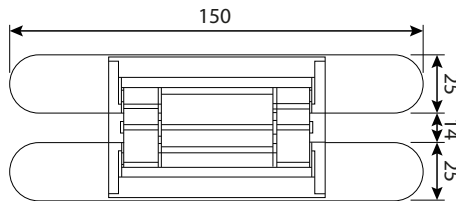

Material: aleación de zinc

MECANIZACIÓN MADERA

SMART-LOCKS MADERA

CERRADURAS "SMART" - INTELIGENTES

CERRADURA SMART-LOCK MADERA
serrure à bois smart-lock
smart-lock wood lock
serratura in legno smart-lock
5545/00N €/u.