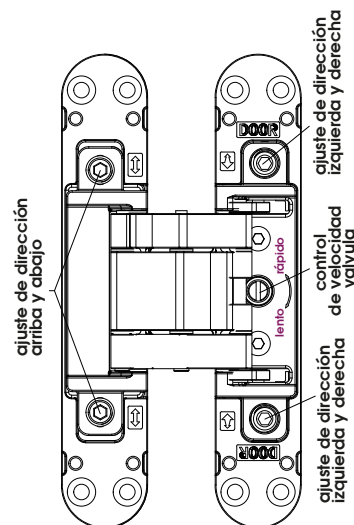

KITS

NEGRO NOIR BLACK NERO ON

BISAGRA VACÍA

BISAGRA HIDRÁULICA

SET 2 BISAGRAS 30KG

30 KG

5250/LON Golpe Final

5250/OON Cierre Progresivo

€/Set

○

○

BISAGRA VACÍA

BISAGRA HIDRÁULICA

SET 2 BISAGRAS 60KG

30 KG

5251/LON Golpe Final

5251/OON Cierre Progresivo

€/Set

○

○

BISAGRA VACÍA

BISAGRAS HIDRÁULICAS (X2)

SET 3 BISAGRAS 80KG

30 KG

5252/LON Golpe Final

5252/OON Cierre Progresivo

€/Set

○

○

BISAGRA VACÍA

BISAGRA VACÍA

5249/OON

€/u.

○

Vida útil: ≥200.000 ciclos

CARACTERÍSTICAS DE APLICACIÓN DEL PRODUCTO

Número de modelo	Configuración	Applicable door specifications/Types				
		Acabado	Peso puerta (Kg)	Altura puerta (mm)	Ancho puerta (mm)	Grueso puerta (mm)
REF. 5250 FH9-30	Hidráulico 1 u./ 1 u. vacía	● Negro	30	≤2000	≤800	≥42
REF. 5251 FH9-60	2u. Hidráulicas	● Otros (sobre pedido): ● Dorado ● Plata	60	≤2400	≤950	
REF. 5252 FH9-80	2u. Hidráulicas/ 1u. vacía		80	≤2800	≤1000	

DATOS TÉCNICOS

- AJUSTE 2D: izquierda/derecha ±2,5 mm; arriba/abajo ±2,5 mm;
- Ángulo máximo de apertura: 125°
- No se mantiene la puerta abierta, para mantener abierta a 90°: se puede combinar con stop SH-1
- Velocidad de cierre ajustable
- Potente fuerza de cierre. Fuerza de cierre: 7 N.m por pieza
- Rango de temperatura aplicable: -5°C ~ 45°C
- Funcionamiento suave y silencioso

PRODUCTOS SECCIÓN COLOR MARRÓN:

GAMA DE PRODUCTO CON CONDICIONES ESPECIALES PARA DISTRIBUIDORES / CONTACTAR CON EL DEPARTAMENTO DE VENTAS