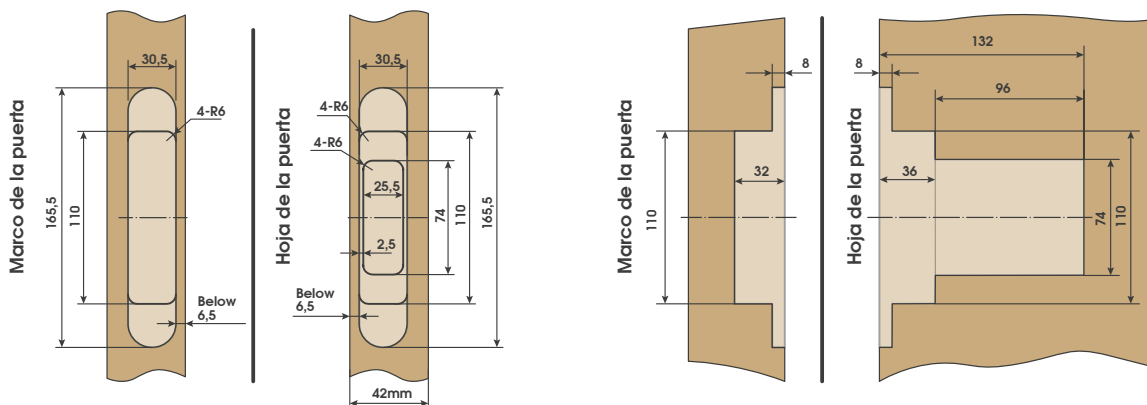

MECANIZACIÓN MADERA

ALTA CALIDAD	DURADERO	SEGURO PARA NIÑOS (ANTI PELLIZCO)	SILENCIOSO	RESISTENCIA AL DESGASTE	MATERIAL DE MÁXIMA CALIDAD
ELEGANTE	BRILLANTE	RESISTENTE AL FUEGO	ANTI ÓXIDO	PINTURA DURADERA	ANTI-PORTAZOS

PRODUCTOS SECCIÓN COLOR MARRÓN:

GAMA DE PRODUCTO CON CONDICIONES ESPECIALES PARA DISTRIBUIDORES / CONTACTAR CON EL DEPARTAMENTO DE VENTAS