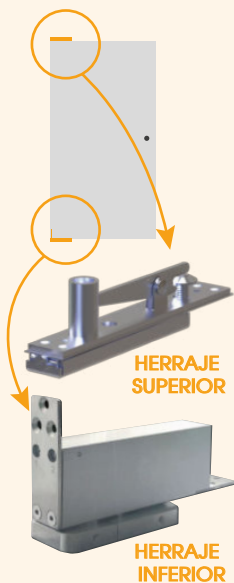

FH-3 / AMORTIGUADOR HIDRÁULICO OCULTO

MONTAJE PIVOTANTE

- Aluminio / INOX 304
- 65 kg/ puerta
- Con mecanización
- Máximo 43 mm
- Ancho máximo 900 mm
- Puerta madera

INFORMACIÓN GENERAL

- AMORTIGUADOR OCULTO
- ANTIATRAPAMIENTO / ANTIPELLIZCO
- ANTI PORTAZOS / ANTI CORRIENTES
- Funcionamiento suave y silencioso.
- Velocidad de cierre ajustable. Para una mejor instalación y usabilidad.
- Sistema hidráulico eficiente que garantiza un uso prolongado sin fugas de aceite, suave y liso.

AMORTIGUADOR

01

SET AMORTIGUADOR FH-3
(2 HERRAJES: SUPERIOR E INFERIOR)
5260/001

€/Set

o

Vida útil: ≥500.000 ciclos

CARACTERÍSTICAS DE APLICACIÓN DEL PRODUCTO

Número del producto	Producto	Especificaciones/tipos de puertas aplicables				
		Peso puerta (kg)	Altura puerta (mm)	Ancho puerta (mm)	Espesor (mm)	Aplicación
FH3-60 5260	AMORTIGUADOR HIDRÁULICO OCULTO PARA PUERTA DE MADERA	≤65	≤2200	≤900	≥43	- Puerta de madera - Puerta con perfilera metálica

DATOS TÉCNICOS

- Ángulo abierto: 140° doble acción
- Sección de retención de puerta abierta: 90° y 120-140°
- Dos velocidades ajustables
- Válvula 1: 90°-30°
- Válvula 2: 30°-0°