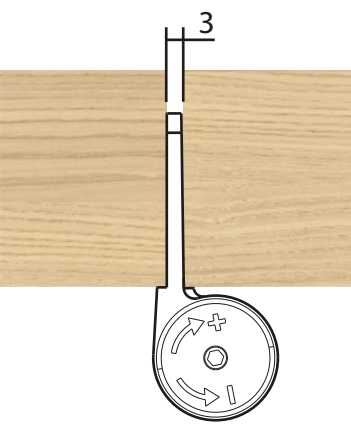

FH-6 / BISAGRA HIDRÁULICA

CON RETENCIÓN 90° -MONTAJE A PARED

Al Aluminio	40-100 kg/puerta	Vida útil: 200.000 ciclos	Sin mecanización
Mínimo 38 mm	Ancho 70-120 cm	Puerta madera	

INFORMACIÓN GENERAL

- Funcionamiento suave y silencioso.
- Fuerza de cierre y velocidad de cierre ajustables. Para una mejor instalación y usabilidad.
- Sistema hidráulico eficiente que garantiza un uso prolongado sin fugas de aceite, suave y liso.

- ANTIATRAPAMIENTO / ANTIPELLIZCO
- ANTI PORTAZOS / ANTI CORRIENTES

BISAGRA

NOIR BLACK NERO ON

BISAGRA FH-10
HIDRÁULICA 5271/HON
VACÍA 5271/00N

E/u

Vida útil: ≥200.000 ciclos