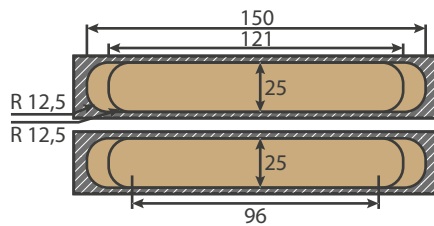

Material: aleación de zinc

MECANIZACIÓN MADERA

SMART-LOCKS MADERA

CERRADURAS "SMART" - INTELIGENTES

CERRADURA SMART-LOCK MADERA
serrure à bois smart-lock
smart-lock wood lock
serratura in legno smart-lock
5545/00N €/u.