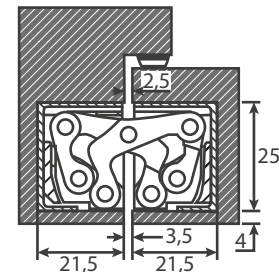

MECANIZACIÓN MADERA