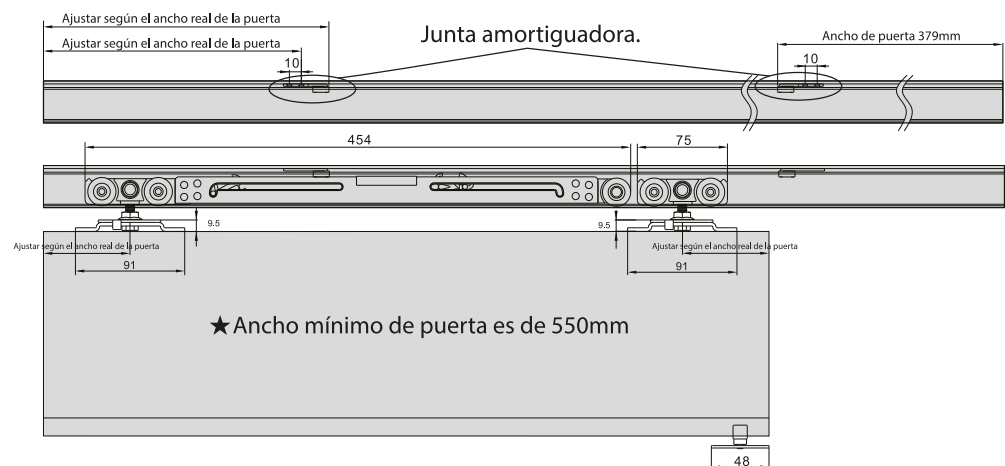

SECCIÓN PARA
PUERTAS DE MADERA