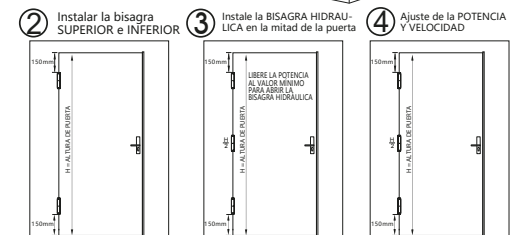

MODO DE AJUSTE

VELOCIDAD Y FUERZA EN EL LADO DE LA BISAGRA